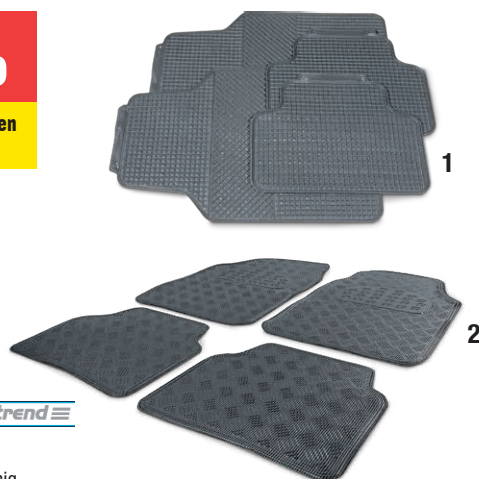

-25%

auf alle Automatten und -teppiche

z. B.

- 4-teilig, strapazierfähig
- 1 | Walsler Gummimatte Evo
Einfach zu reinigen, Masse vorne: 65 x 45 cm, Masse hinten: 33 x 45 cm
15.70 statt 20.95 (6.887.391)
- 2 | Cartrend Automatten-Set Carbon Riffelblech
Masse vorne: 73 x 47 cm, Masse hinten: 44 x 42 cm
22.45 statt 29.95 (7.016.150)