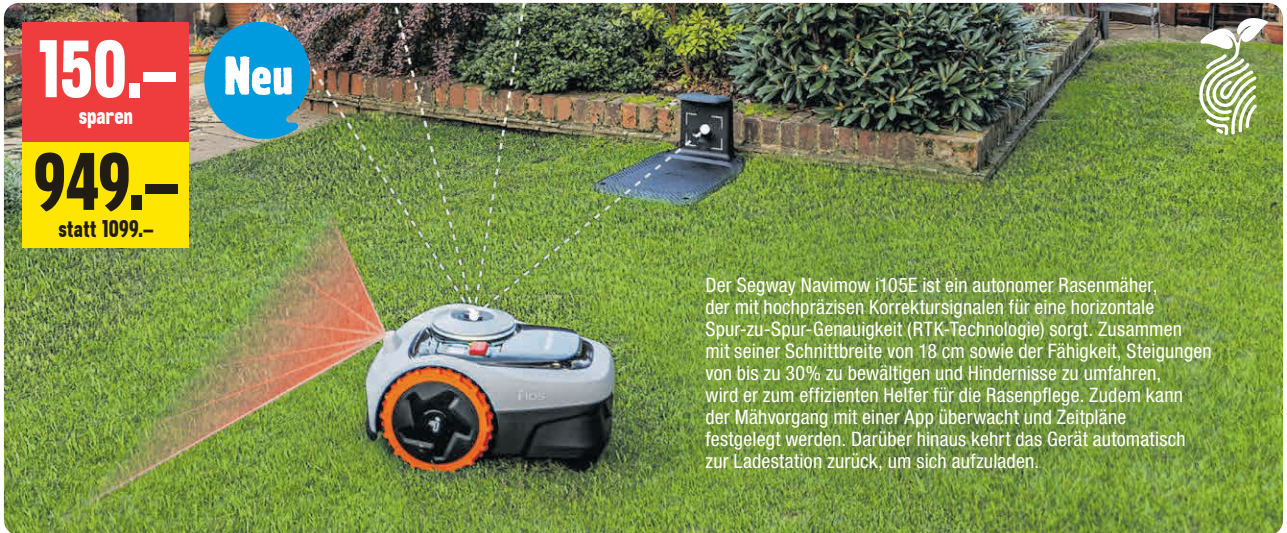

150.-
sparen

Neu

949.-
statt 1099.-

Der Segway Navimow i105E ist ein autonomer Rasenmäher, der mit hochpräzisen Korrektursignalen für eine horizontale Spur-zu-Spur-Genauigkeit (RTK-Technologie) sorgt. Zusammen mit seiner Schnittbreite von 18 cm sowie der Fähigkeit, Steigungen von bis zu 30% zu bewältigen und Hindernisse zu umfahren, wird er zum effizienten Helfer für die Rasenpflege. Zudem kann der Mähvorgang mit einer App überwacht und Zeitpläne festgelegt werden. Darüber hinaus kehrt das Gerät automatisch zur Ladestation zurück, um sich aufzuladen.